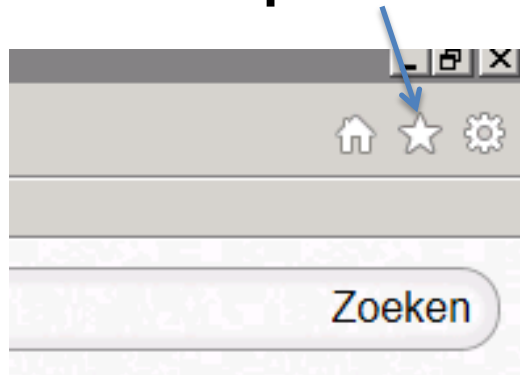

4. Klik op de tap 'verwijsapp'

Verwijsapp DCWF (2c)

5. Het volgende scherm opent:

6. Ga na Favorieten, 'aan favorieten toevoegen'

Verwijsapp DCWF (2d)

7. Favoriete site is ingesteld

8. Klik op ster in rechter bovenhoek: